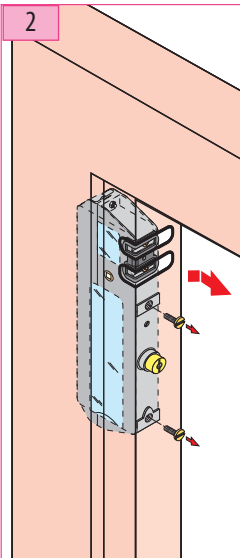

Produkt zu ersetzen :  
Schloss Typ S1D (Stahl)

Ersatzprodukt :

LR180 \*\* STN (prudhomme S.a.)

ref. : LR180 \*G STN

ref. : LR180 \*D STN

## Montage-Phasen :

## Entriegelungszylin- der-Regelung