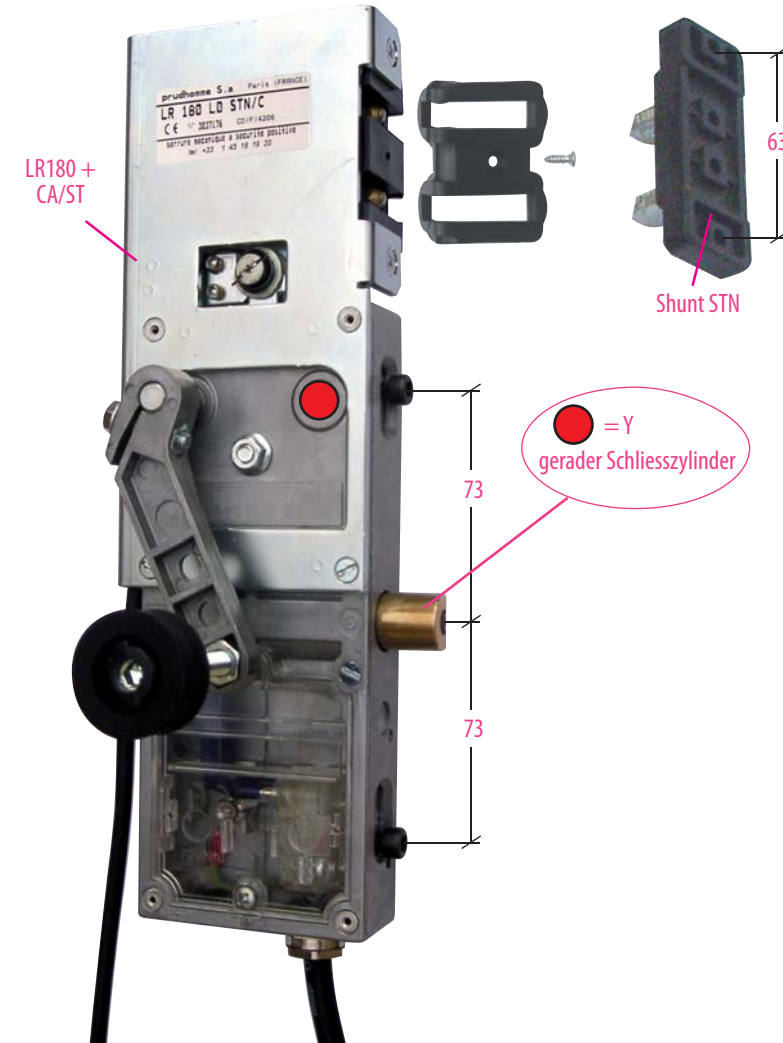

Produkt zu ersetzen :  
Schloss Typ S1D (Stahl)

Ersatzprodukt :

LR180 \*\* STN (prudhomme S.a.)

ref. : LR180 \*G STN

ref. : LR180 \*D STN

## Montage-Phasen :

## Entriegelungszylin- der-Regelung