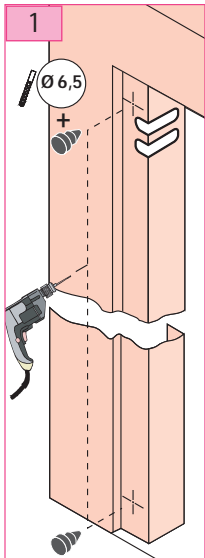

Produkt zu ersetzen :  
Schloss Typ S1D (Stahl)

Ersatzprodukt :

LR180 \*\* STN (prudhomme S.a.)

ref. : LR180 \*G STN

ref. : LR180 \*D STN

## Montage-Phasen :