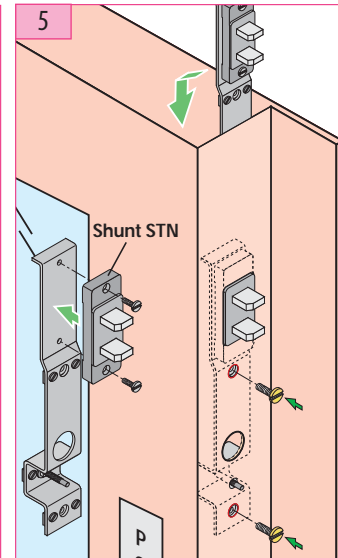

Produkt zu ersetzen :  
Schloss Typ S1D (Stahl)

Ersatzprodukt :

LR180 \*\* STN (prudhomme S.a.)

ref. : LR180 \*G STN

ref. : LR180 \*D STN

## Montage-Phasen :

## Entriegelungszylin- der-Regelung