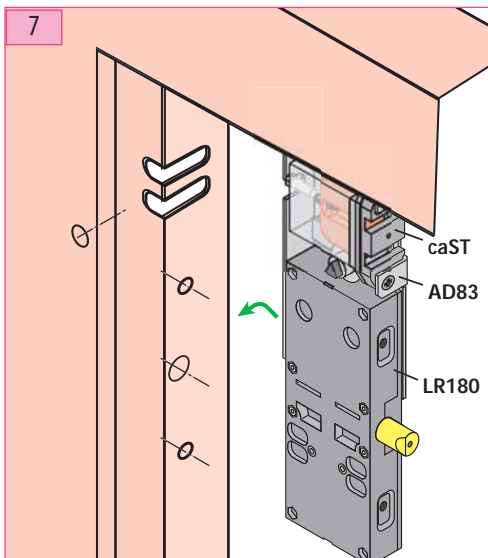

Produkt zu ersetzen :  
Schloss Typ S1D (Stahl)

Ersatzprodukt :

LR180 \*\* STN (prudhomme S.a.)

ref. : LR180 \*G STN

ref. : LR180 \*D STN

## Montage-Phasen :

## Entriegelungszylin- der-Regelung