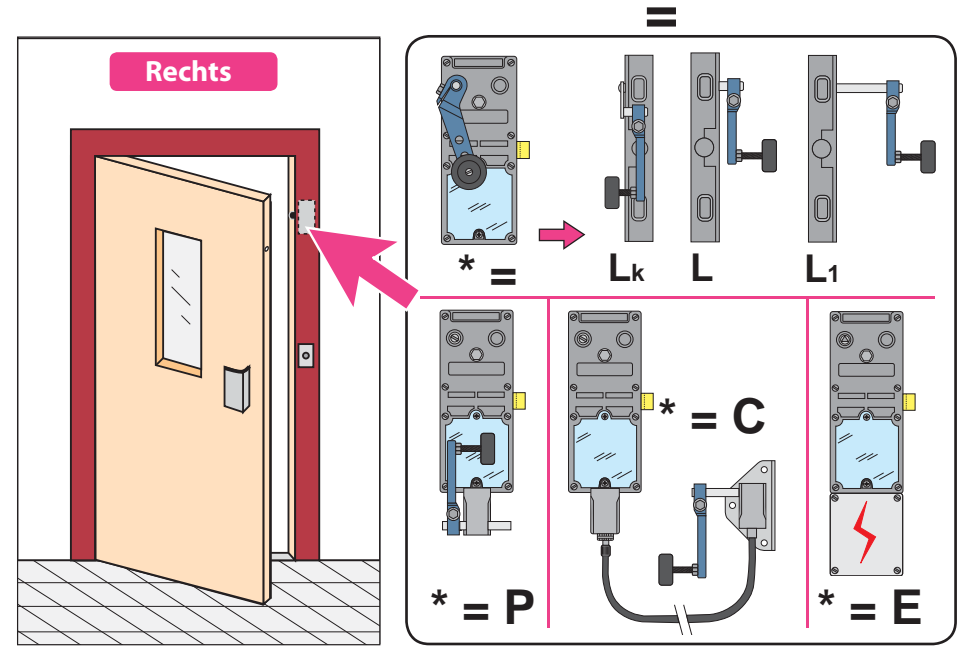

Produkt zu ersetzen :  
Schloss Typ S1D (Stahl)

Ersatzprodukt :

LR180 \*\* STN (prudhomme S.a.)

ref. : LR180 \*G STN

ref. : LR180 \*D STN

## Montage-Phasen :

## Entriegelungszylin- der-Regelung