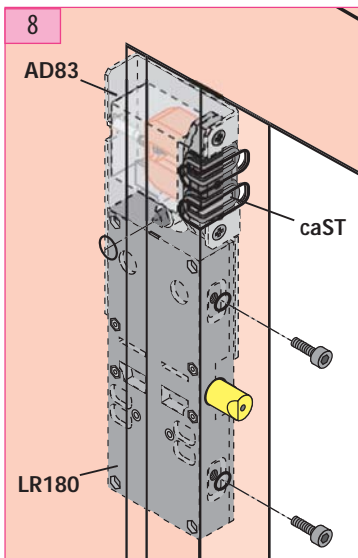

Produkt zu ersetzen :  
Schloss Typ S1D (Stahl)

Ersatzprodukt :

LR180 \*\* STN (prudhomme S.a.)

ref. : LR180 \*G STN

ref. : LR180 \*D STN

## Montage-Phasen :

## Entriegelungszylin- der-Regelung