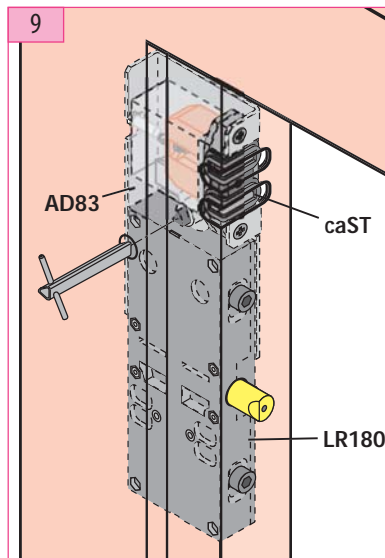

Produkt zu ersetzen :  
Schloss Typ S1D (Stahl)

Ersatzprodukt :

LR180 \*\* STN (prudhomme S.a.)

ref. : LR180 \*G STN

ref. : LR180 \*D STN

## Montage-Phasen :

## Entriegelungszylin- der-Regelung