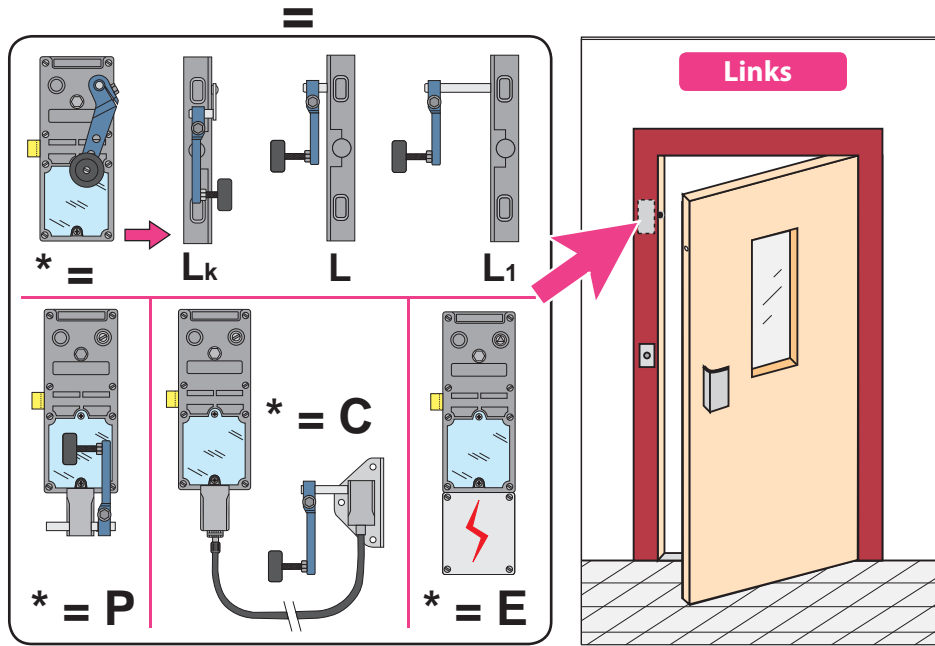

Produkt zu ersetzen :  
Schloss Typ S1D (Stahl)

Ersatzprodukt :

LR180 \*\* STN (prudhomme S.a.)

ref. : LR180 \*G STN

ref. : LR180 \*D STN

## Montage-Phasen :

## Entriegelungszylin- der-Regelung