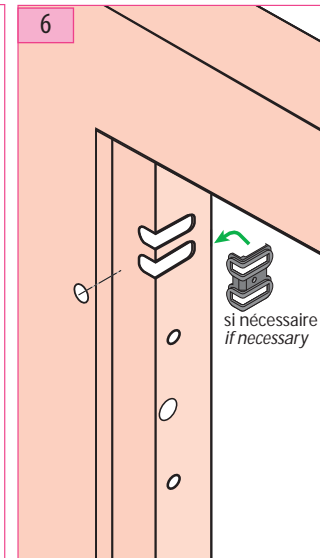

Produkt zu ersetzen :  
Schloss Typ S1D (Stahl)

Ersatzprodukt :

LR180 \*\* STN (prudhomme S.a.)

ref. : LR180 \*G STN

ref. : LR180 \*D STN

## Montage-Phasen :

## Entriegelungszylin- der-Regelung