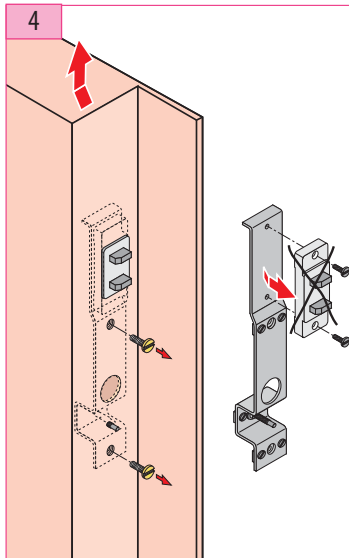

Produkt zu ersetzen :  
Schloss Typ S1D (Stahl)

Ersatzprodukt :

LR180 \*\* STN (prudhomme S.a.)

ref. : LR180 \*G STN

ref. : LR180 \*D STN

## Montage-Phasen :

## Entriegelungszylin- der-Regelung