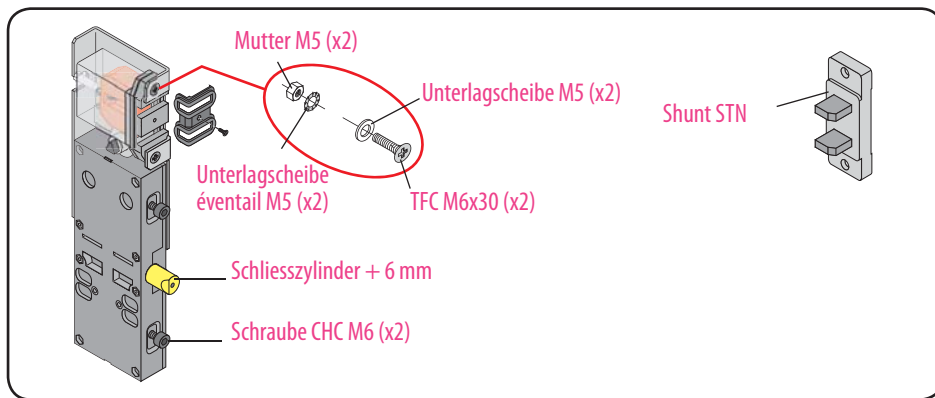

Produkt zu ersetzen :  
Schloss Typ S1D (Stahl)

Ersatzprodukt :

LR180 \*\* STN (prudhomme S.a.)

ref. : LR180 \*G STN

ref. : LR180 \*D STN

## Montage-Phasen :

## Entriegelungszylin- der-Regelung