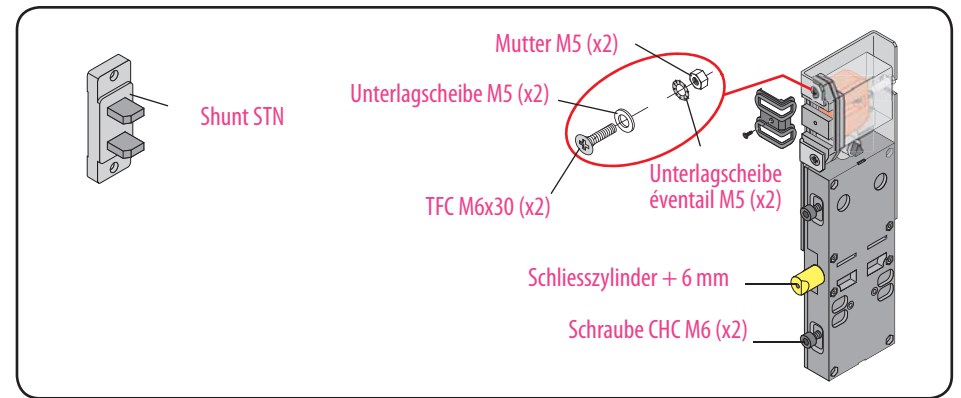

Produkt zu ersetzen :  
Schloss Typ S1D (Stahl)

Ersatzprodukt :

LR180 \*\* STN (prudhomme S.a.)

ref. : LR180 \*G STN

ref. : LR180 \*D STN

## Montage-Phasen :

## Entriegelungszylin- der-Regelung