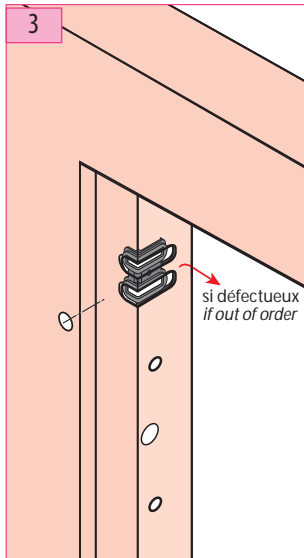

Produkt zu ersetzen :  
Schloss Typ S1D (Stahl)

Ersatzprodukt :

LR180 \*\* STN (prudhomme S.a.)

ref. : LR180 \*G STN

ref. : LR180 \*D STN

## Montage-Phasen :

## Entriegelungszylin- der-Regelung